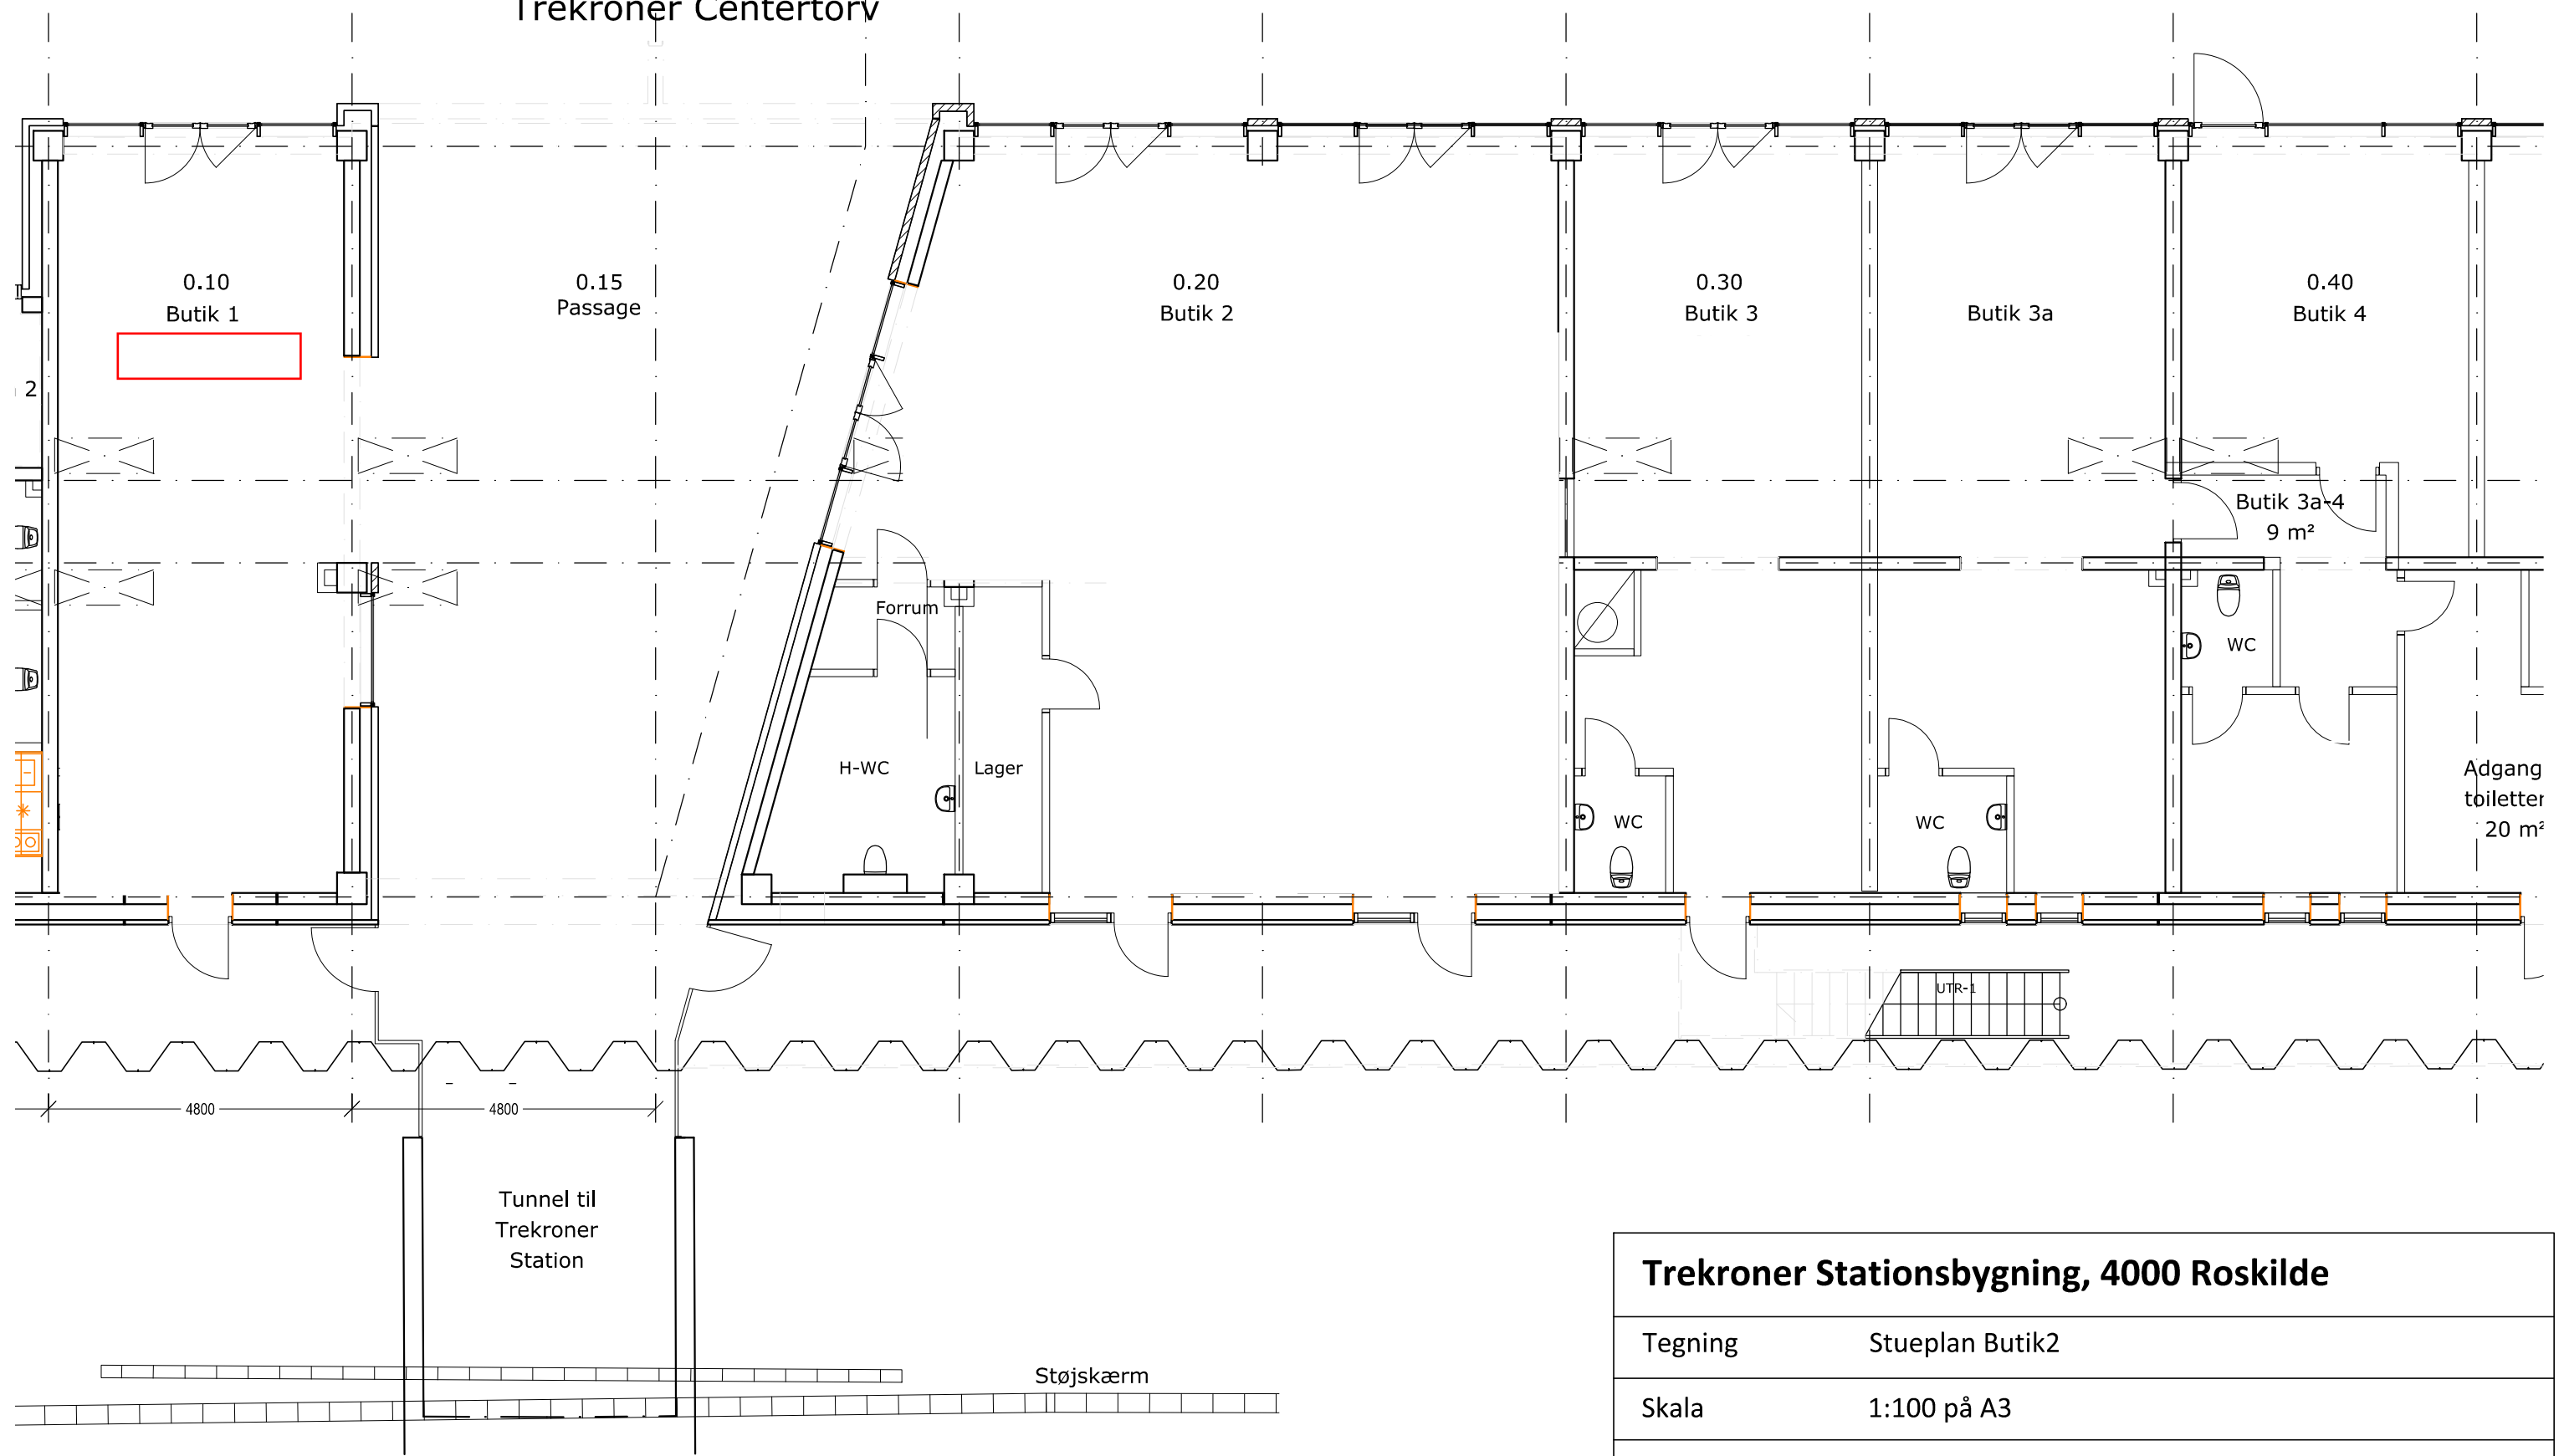

# Trekroner Centertory

Trekroner Station

<b>Trekroner Stationsbygning, 4000 Roskilde</b>	
Tegning	Stueplan Butik2
Skala	1:100 på A3
Dato	03.06.2021
Note	Forbehold for fejl og ændringer